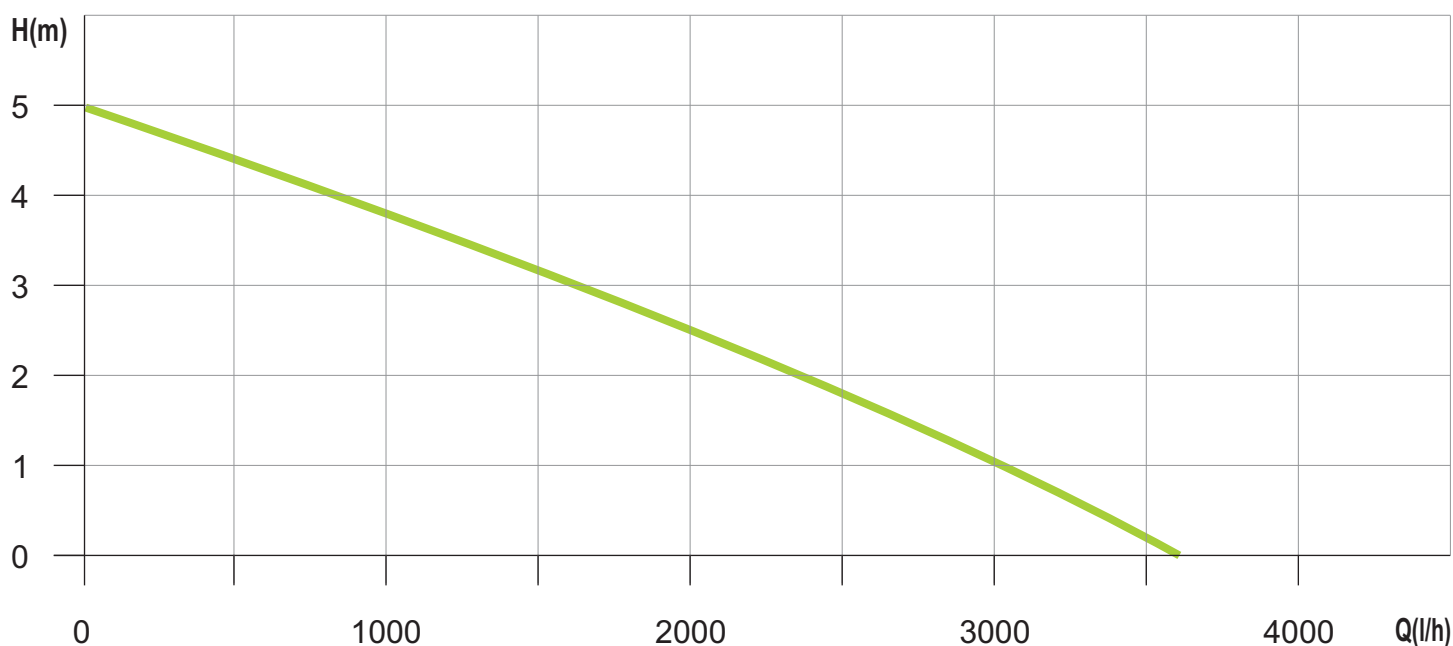

ECOPOOL 3

Centrifugalna pumpa ECOPOOL 3 namenjena je za instalaciju na suvom. Idealna za cirkulaciju vode u malim bazenima i vrtnim jezerima i fontanama. Često se koristi i za prepumpavanje vode u raznim drugim situacijama. Pumpa na sebi ima ugrađen prekidač.

Garancija 24 meseca.

LEADER
PUMPS

Dijagram protoka

Tehničke karakteristike

napon (V)	frekvencija (Hz)	snaga (W)	maksimalna visina vodenog stuba (m)	maksimalni protok (l/h)	dužina kabla (m)	priključak za crevo / cev	dimenzije pumpe (širina x dužina x visina) (mm)
230	50	180	5	3 600	1	1"	150 x 255 x 190