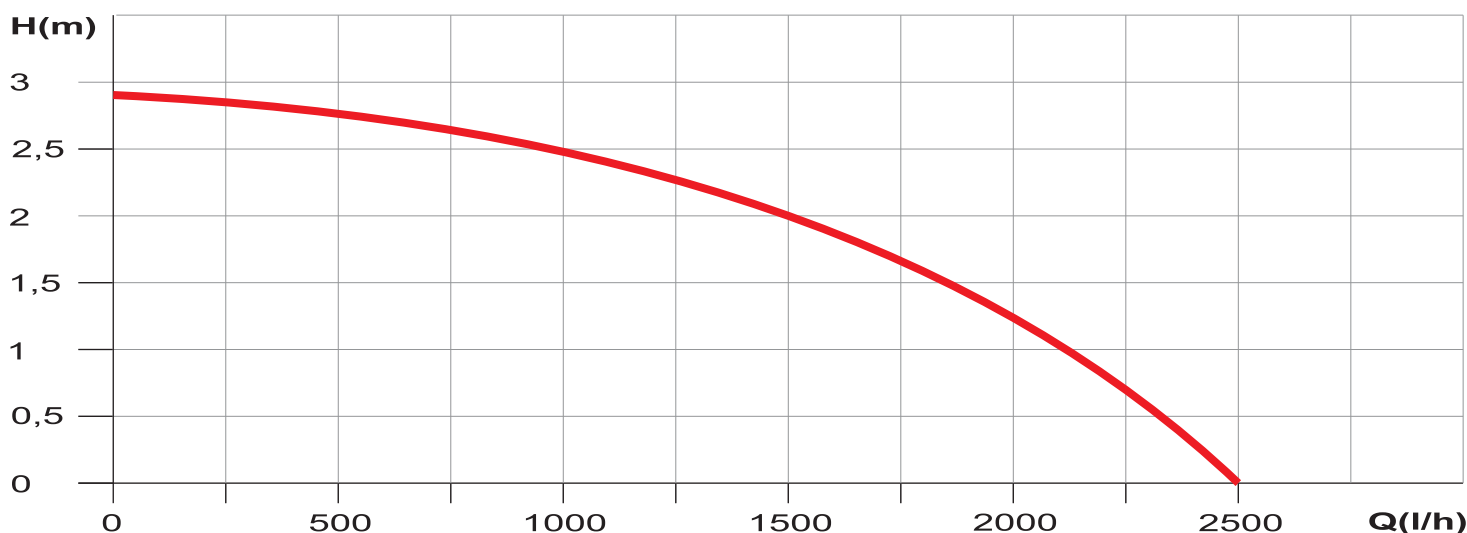

AQUA 3 - 2500

AQUA 3 – 2500 je veoma kvalitetna potapajuća pumpa sa setom mlaznica, namenjena za ugradnju u fontanu ili vrtni ribnjak. Pogodna je za formiranje raznih vodoskoka i slapova, kao i za napajanje BIO i UV-C filtera. Smeštena je u rešetkasto kućište. Nema suđerasti filter kao većina potapajućih pumpi, što znatno olakšava njeno čišćenje. Na usisniku pumpe je specijalan priključak za vazdušno crevo pomoću koga se vodeni mlaz može obogatiti vazduhom. Takav mlaz je beličast i penast, a voda je bogatija kiseonikom što je dobro za ribe i u borbi protiv algi. Pumpe se isporučuju sa setom mlaznica i teleskopskom cevi koja služi za njihovo lako vertikalno pozicioniranje. Tu je i dvosmerni ventil koji služi za podešavanje protoka i visine mlaza. On omogućava da se voda iz pumpe usmeri na dva manja vodena efekta, na primer, vodoskok i izvorčić. Pumpa je tiha pri radu. Garancija: 24 meseca.

IP68

Dimenzije vodoskoka

vis. x širi. (m)

1,5 x 1

vis. x širi. (m)

0,4 x 0,7

Dijagram protoka

Tehničke karakteristike

napon (V)	frekvencija (Hz)	sanaga (W)	maksimalna visina vodenog stuba (m)	maksimalni protok (l/h)	dužina kabla (m)	priključak za crevo / cev	dimenzije pumpe (širina x dužina x visina) (mm)
230	50	42	2,9	2 500	10	3/4"	170 x 246 x 201