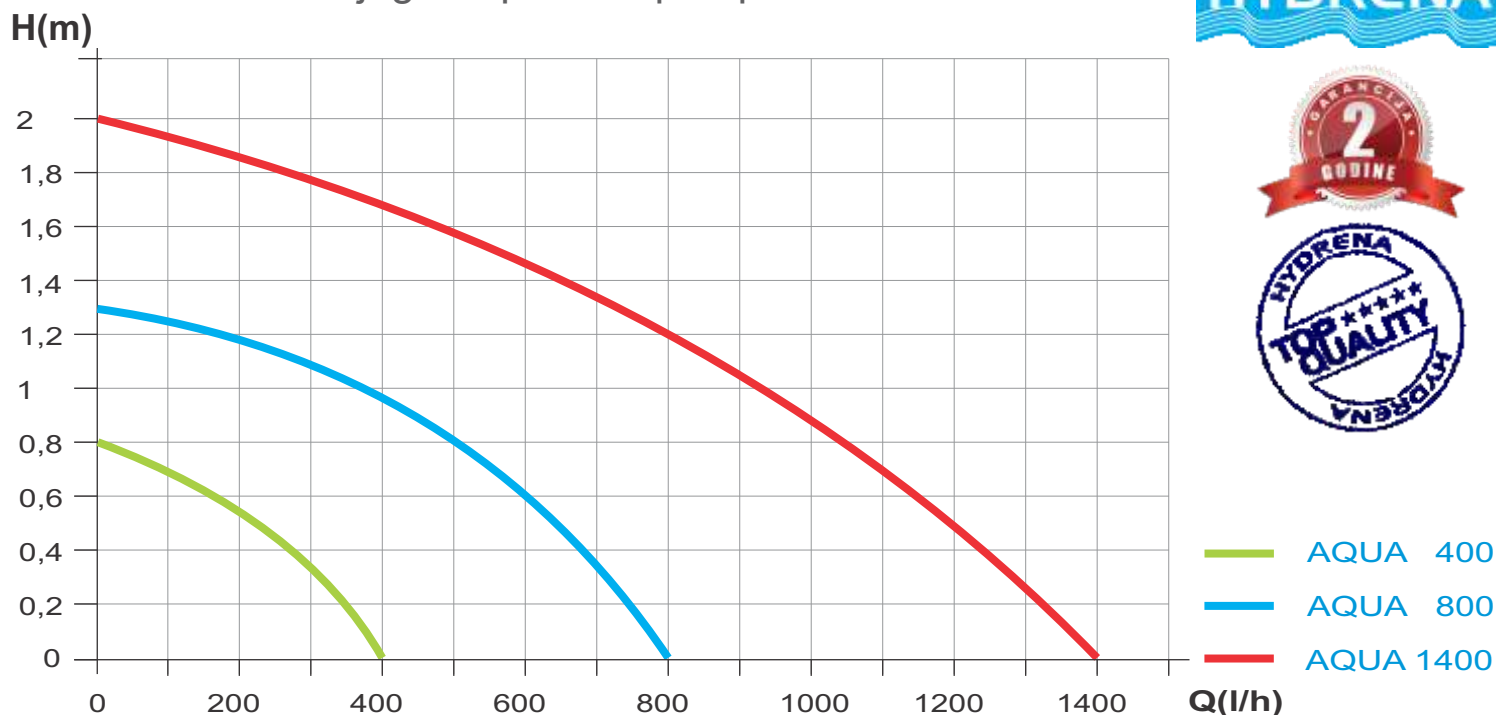

AQUA pumpe

Potapajuće pumpe namenjene za male sobne fontane i akvarijume. Pri ugradnji u fontane najčešće se koriste za efekat slivanja vode niz kamen ili oblivanje manjih statua i sličnih instalacija. U akvarijumima se koriste za cirkulaciju vode i kao element filtracije. Mogu da rade i u slatkoj i u slanoj vodi. Tihe su pri radu. Svaka pumpa ima i odgovarajući priključak za crevo.

Garancija: 24 meseca..

IP68   

HYDRENA

Dijagram protoka pumpi AQUA

— AQUA 400
 — AQUA 800
 — AQUA 1400

Tehničke karakteristike pumpi AQUA

Naziv pumpe	Napon (V)	Frekvencija (Hz)	Snaga (W)	Maksimalna visina vodenog stuba (m)	Maksimalni protok (l/h)	Dužina kabla (m)	Priključak za crevo / cev	Dimenzije pumpe (šir. x duž. x vis.) (mm)
AQUA 400	230	50	5	0,8	400	1,5	Ø 12mm	56 x 61 x 56
AQUA 800	230	50	16	1,3	800	1,5	Ø 14mm	73 x 83 x 73
AQUA 1400	230	50	28	2,0	1 400	1,5	Ø 19mm	98 x 101 x 98