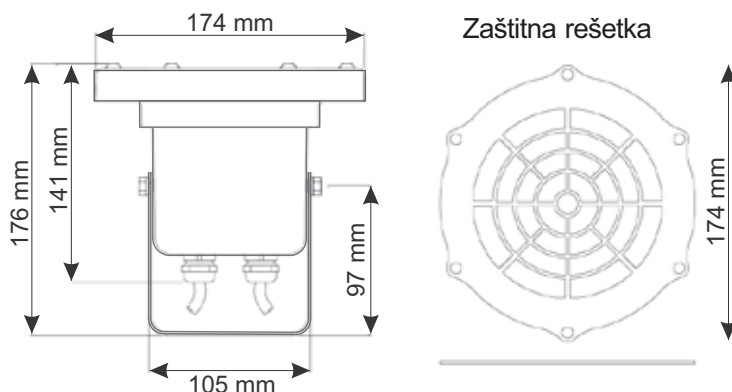

Kućište sa postoljem je urađeno od nerđajućeg čelika, inoksa AISI 304, debljine 1,5mm. Reflektor sa donje strane ima dve podvodne kablovske uvodnice PG16 Ø6/9/12, što omogućava povezivanje više reflektora u niz.

Po potrebi se posebno može poručiti i zaštitna rešetka za staklo reflektora.

Kontaktirajte nas radi informacija o drugim sličnim proizvodima.

**DMX**
**LED RGB**
**AISI 304**
**IP 68**

Naziv proizvoda	Snaga	Napon	Ugao svetlosnog snopa	Boja svetlosti	Lumeni	Radni vek sijalice	Materijal kućišta	Dimenzije (mm)	Konekcija	Težina (kg)
LAKE LED F 5200029	11W	12/24V DC	30°	bela 6500K	772,5 lm	40000 h	Inoks AISI 304	Ø174 x 176	dve kablovske uvodnice IP68 PG 16 Ø6/9/12	1,7
LAKE LED F 5200031	11W	12/24V DC	10°	bela 6500K	772,5 lm	40000 h	Inoks AISI 304	Ø174 x 176	dve kablovske uvodnice IP68 PG 16 Ø6/9/12	1,7
LAKE LED F 5200119	27W	12V DC	30°	bela 6500K	1256 lm	40000 h	Inoks AISI 304	Ø174 x 176	dve kablovske uvodnice + kabl dužine 0,5m sa IP68 spojnicom Ø7-12mm	1,7
LAKE LED RGB F 5205025	11W	12/24V DC	30°	dugine boje RGB	443 lm	40000 h	Inoks AISI 304	Ø174 x 176	dve kablovske uvodnice IP68 PG 16 Ø6/9/12	1,7
LAKE LED RGB F 5205036	11W	12/24V DC	10°	dugine boje RGB	443 lm	40000 h	Inoks AISI 304	Ø174 x 176	dve kablovske uvodnice IP68 PG 16 Ø6/9/12	1,7
LAKE LED RGB F 5205137	27W	12/24V DC	10°	dugine boje RGB	593 lm	40000 h	Inoks AISI 304	Ø174 x 176	dve kablovske uvodnice + kabl dužine 0,5m sa IP68 spojnicom Ø7-12mm	1,7
LAKE LED RGB F 5205115	27W	12/24V DC	30°	dugine boje RGB	593 lm	40000 h	Inoks AISI 304	Ø174 x 176	dve kablovske uvodnice + kabl dužine 0,5m sa IP68 spojnicom Ø7-12mm	1,7

## DIMENZIJE REFLEKTORA