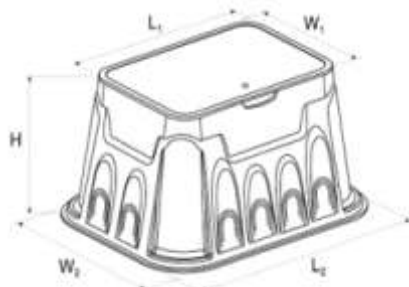

ŠAHTE

ŠAHTA 6" - MINI	H	L1	L2	W1	W2
	235	163	260	163	260

ŠAHTA 10"	H	L1	L2	W1	W2
	275	240	375	240	275

ŠAHTA 12" - STANDARD	H	L1	L2	W1	W2
	310	385	553	255	420

ŠAHTA 14" - YUMBO	H	L1	L2	W1	W2
	310	505	673	355	520

- 4 veličine.
- Visok kvalitet materijala.
- Jaka i stabilna konstrukcija.
- Poklopac se zabravluje.
- Nisu upadljive u travnjaku.
- Naznačeni prodori cevi.
- Lako se buše za prodor cevi.
- Laka ugradnja ukopavanjem.