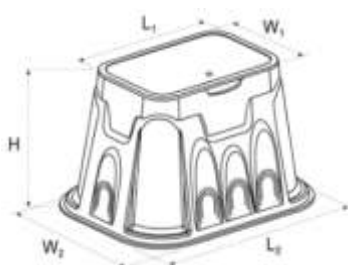

ŠAHTE

ŠAHTA 6" - MINI	H	L1	L2	W1	W2
	235	163	260	163	260

ŠAHTA 10"	H	L1	L2	W1	W2
	275	240	375	240	275

ŠAHTA 12" - STANDARD	H	L1	L2	W1	W2
	310	385	553	255	420

ŠAHTA 14" - YUMBO	H	L1	L2	W1	W2
	310	505	673	355	520

- 4 veličine.
- Visok kvalitet materijala.
- Jaka i stabilna konstrukcija.
- Poklopac se zabravluje.
- Nisu upadljive u travnjaku.
- Naznačeni prodori cevi.
- Lako se buše za prodor cevi.
- Laka ugradnja ukopavanjem.