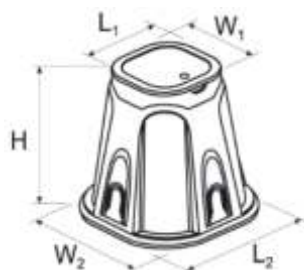

ŠAHTE

ŠAHTA 6" - MINI	H	L1	L2	W1	W2
	235	163	260	163	260

ŠAHTA 10"	H	L1	L2	W1	W2
	275	240	375	240	275

ŠAHTA 12" - STANDARD	H	L1	L2	W1	W2
	310	385	553	255	420

ŠAHTA 14" - YUMBO	H	L1	L2	W1	W2
	310	505	673	355	520

- 4 veličine.
- Visok kvalitet materijala.
- Jaka i stabilna konstrukcija.
- Poklopac se zabravluje.
- Nisu upadljive u travnjaku.
- Naznačeni prodori cevi.
- Lako se buše za prodor cevi.
- Laka ugradnja ukopavanjem.