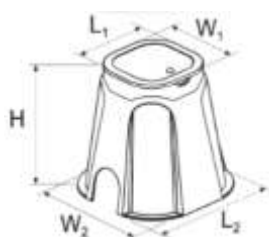

ŠAHTE

ŠAHTA 6" - MINI	H	L1	L2	W1	W2
	235	163	260	163	260

ŠAHTA 10"	H	L1	L2	W1	W2
	275	240	375	240	275

ŠAHTA 12" - STANDARD	H	L1	L2	W1	W2
	310	385	553	255	420

ŠAHTA 14" - YUMBO	H	L1	L2	W1	W2
	310	505	673	355	520

- 4 veličine.
- Visok kvalitet materijala.
- Jaka i stabilna konstrukcija.
- Poklopac se zabravluje.
- Nisu upadljive u travnjaku.
- Naznačeni prodori cevi.
- Lako se buše za prodor cevi.
- Laka ugradnja ukopavanjem.