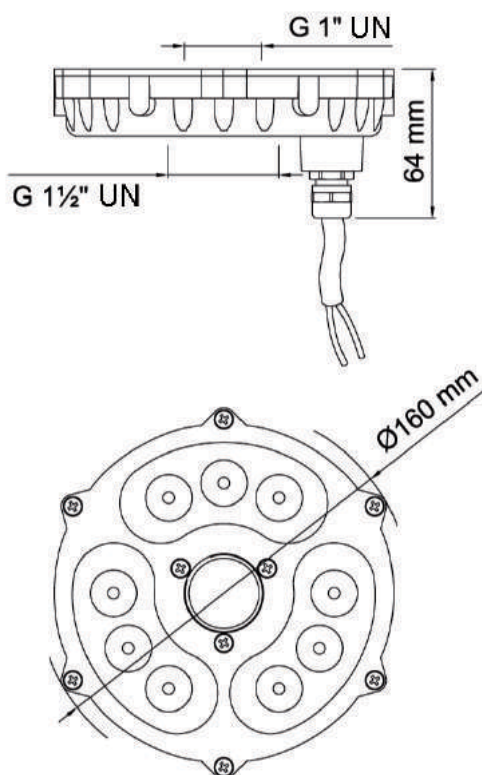

Otvor sa navojima u centru reflektora služi za montiranje mlaznica različitih tipova. To omogućava da mlaz bude odlično osvetljen sa svih strana.

Kućište reflektora je urađeno od livenog mesinga i nerđajućeg čelika, inoksa AISI 304. Robusno je i prilično otporno na uticaj vandala.

Naziv proizvoda	Snaga	Napon	Ugao snopa svetlosti	Boja svetlosti	Lumeni	Radni vek sijalice	Materijal kućišta	Dimenzije (mm)	Hidraulična konekcija	Električna konekcija	Težina (kg)
SEA LED RING F 5710105	27W	12/24V DC	10°	bela 6500K	1238 lm	40000 h	Inoks AISI 304 + mesing	Ø160 x h68	1" - 1/2" unutrašnji navoj	kabloska uvodnica IP68 + kabl dužine 0,5m sa IP68 kablosokom spojnicom Ø7-12mm	1,2
SEA LED RING F 5710116	27W	12/24V DC	30°	bela 6500K	1238 lm	40000 h	Inoks AISI 304 + mesing	Ø160 x h68	1" - 1/2" unutrašnji navoj	kabloska uvodnica IP68 + kabl dužine 0,5m sa IP68 kablosokom spojnicom Ø7-12mm	1,2
SEA LED RING F 5715101	27W	12/24V DC	10°	dugine boje RGB	566,2 lm	40000 h	Inoks AISI 304 + mesing	Ø160 x h68	1" - 1/2" unutrašnji navoj	kabloska uvodnica IP68 + kabl dužine 0,5m sa IP68 kablosokom spojnicom Ø7-12mm	1,2
SEA LED RING F 5715112	27W	12/24V DC	30°	dugine boje RGB	566,2 lm	40000 h	Inoks AISI 304 + mesing	Ø160 x h68	1" - 1/2" unutrašnji navoj	kabloska uvodnica IP68 + kabl dužine 0,5m sa IP68 kablosokom spojnicom Ø7-12mm	1,2
SEA LED RING F 5716405	90W	12/24V DC	10°	dugine boje + bela RGBW	3800 lm	40000 h	Inoks AISI 304 + mesing	Ø160 x h68	1" - 1/2" unutrašnji navoj	kabloska uvodnica IP68 + kabl dužine 0,5m sa IP68 kablosokom spojnicom Ø7-12mm	1,2

SEA LED RING - prstenasti podvodni reflektori

Dimenzije

Osvetljenost

10° BELO			10° RGB		
Distanca	Prečnik svetlosnog snopa	Osvetljenost	Distanca	Prečnik svetlosnog snopa	Osvetljenost
1m	Ø 0,25 m	12948 lx	1m	Ø 0,21 m	9249 lx
2m	Ø 0,49 m	3237 lx	2m	Ø 0,42 m	2312 lx
3m	Ø 0,74 m	1439 lx	3m	Ø 0,63 m	1028 lx
4m	Ø 0,98 m	809 lx	4m	Ø 0,84 m	578 lx
5m	Ø 1,23 m	518 lx	5m	Ø 1,05 m	370 lx