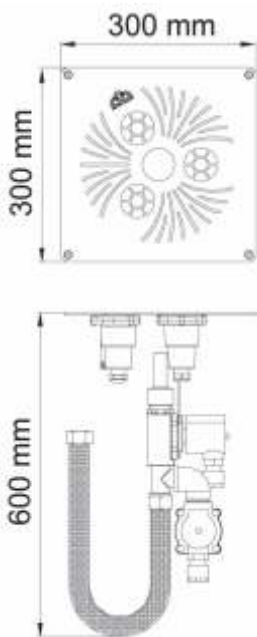

Nazivi, šifre i tehničke karakteristike proizvoda

3 LED reflektora (belaa svetlost)	WATWRBOY F 4201119	WATWRBOY F 4202111	WATWRBOY F 4209118			
3 RGB LED reflektora (višebojna svetlost)	WATWRBOY F 4201121	WATWRBOY F 4202122	WATWRBOY F 4209129			
Bez reflektora	WATWRBOY F 4201132	WATWRBOY F 4202133	WATWRBOY F 42009131			
Otvor mlaznice	Ø 12	Ø 16	12xØ3 + 6xØ3 + 1xØ6			
Konekcija	1" UN					
Materijal	Inoks + mesing					
Težina	10 kg					
Visina mlaza (m)	Pritisak (Q)	Pritisak (P)	Pritisak (Q)	Pritisak (P)	Pritisak (Q)	Pritisak (P)
	l/min	m.v.s.	l/min	m.v.s.	l/min	m.v.s.
0,5	30	4,9	35	4,3	22	4,1
1	37	5,3	54	5,2	34	4,6
1,5	44	5,9	70	6,1	40	5,2
2	50	6,5	80	7,1	47,5	5,7